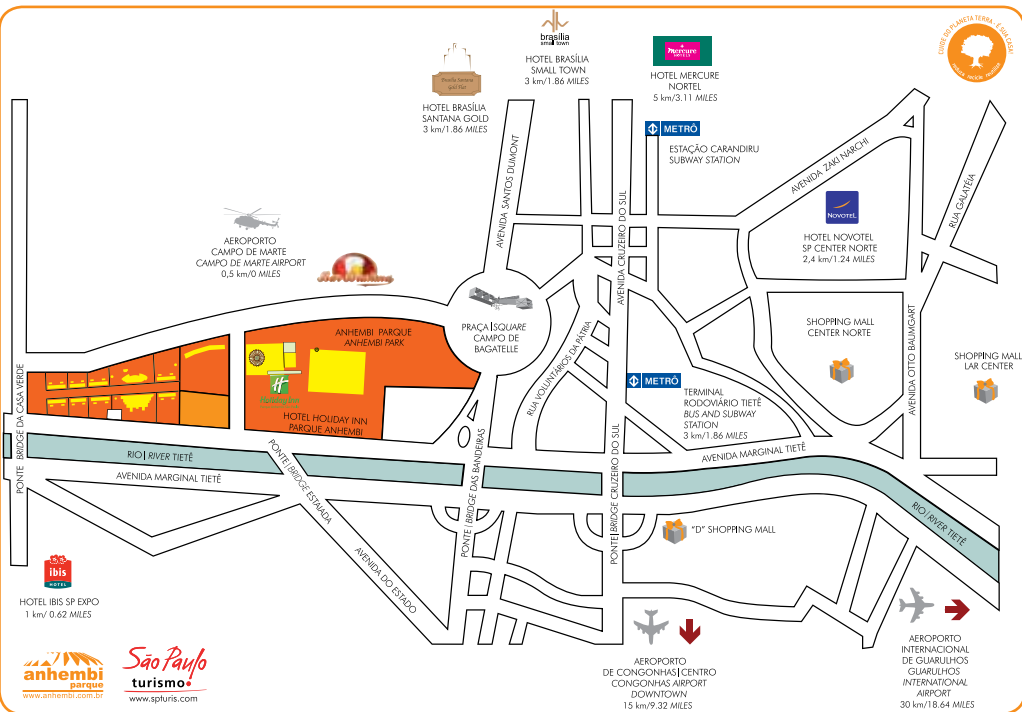

anhembi

COMO CHEGAR

DIRECTIONS